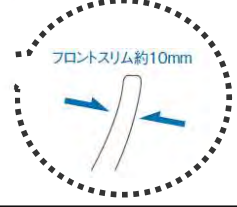

スリムでも頑丈!!

一見、薄くてスリムなフロントスリムですが、実は従来便器のフチより陶器自体が厚く、頑丈な構造なのです。

業界最小クラスの645mm

コンパクトなボディで限りある空間を広々と利用することができます。手洗い、立ち座り等の動作もゆとり業にできます。

G 汚れを防ぐGコート

表面にGコートを施した、より均一で滑らかなガラスのような「つるつる表面」。汚れが付きにくく落ちやすいのが特長です。

サイクロン洗浄