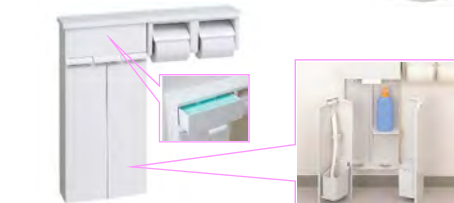

アクセサリ

紙巻器付埋込収納

TSF-110WU/WA

NA115S
タオルリング

【お願い】
・商品写真は印刷のため、実物とは若干異なります。カラー仕様等は実際の商品見本でお確かめ下さい。
・商品写真は参考例となっております。実際に小物や花瓶等をレイアウトされる場合は、落下等の事故がないようお取り扱いにご注意下さい。