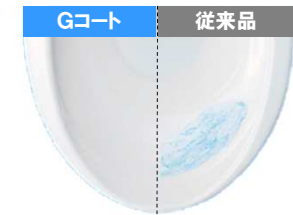

ValueClean

樹脂タンク仕様

SC8090-SGB
SV1900-1EM
JCS-851DRN

お掃除はつまんで『サッ!』とひと拭き

もっともお手入れのしにくい便器手前のフチを薄くした、『フロントスリム』とすっきり『まる見えフチなし形状』で、気づいたその場で簡単お掃除！お掃除スタイルまでキレイにする、ジャンスオリジナルの形状です。

フロントスリムの秘密

一見、薄くてスリムなフロントスリムですが、実は従来便器のフチより陶器自体が分厚く、頑丈な構造なのです。

サイクロン洗浄でキレイ

左右からの2つの水流で、便器内をぐるり・くまなく洗浄します。

節水6L対応!

従来13L便器と比べると、4人家族で1日に使う水量を約半分以上の58%もカット。

つるつる表面 Gコート

ガラス質の透明な釉薬により、陶器表面のマイクロレベルの凸凹をつるつるに、ついた汚れも落ちやすく。

カラー

※写真はイメージとなります。