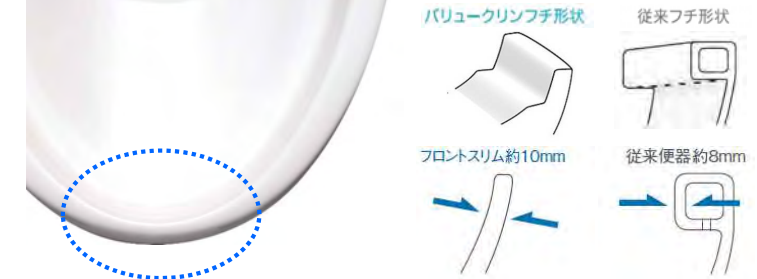

ValueClean

樹脂タンク仕様

SC8090-SGB
SV1900-1EM
JCS-851DRN

お掃除はつまんで『サッ!』とひと拭き

もっともお手入れのしにくい便器手前のフチを薄くした、『フロントスリム』とすっきり『まる見えフチなし形状』で、気づいたその場で簡単お掃除！お掃除スタイルまでキレイにする、ジャンスオリジナルの形状です。

フロントスリムの秘密

一見、薄くてスリムなフロントスリムですが、実は従来便器のフチより陶器自体が分厚く、頑丈な構造なのです。

サイクロン洗浄でキレイ

左右からの2つの水流で、便器内をぐるり・くまなく洗浄します。

節水6L対応!

従来13L便器と比べると、4人家族で1日に使う水量を約半分以上の58%もカット。

つるつる表面 Gコート

ガラス質の透明な釉薬により、陶器表面のマイクロレベルの凸凹をつるつるに、ついた汚れも落ちやすく。

カラー

※写真はイメージとなります。