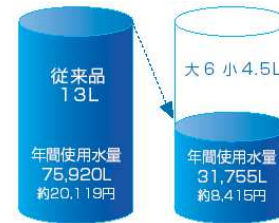

サイクロン洗浄でキレイ

左右からの2つの水流で、便器内をぐるり・くまなく洗浄します。

節水6L対応!

従来13L便器と比べると、4人家族で1日に使う水量を約半分以上の58%もカット。

つるつる表面 Gコート

ガラス質の透明な釉薬により、陶器表面のマイクロレベルの凸凹をつるつるに、ついた汚れも落ちやすく。

カラー

※写真はイメージとなります。