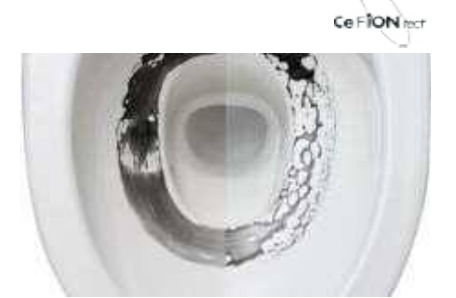

ウォシュレットJS

ウォシュレット機能

おしり洗浄	ビデ洗浄	ムーブ洗浄	水勢調節
便座・便ふたソフト閉止	暖房便座	着座センサー	タイマー節電
おまかせ節電	セルフクリーニング	オートパワー脱臭・脱臭	クリーン便座
クリーンノズル	抗菌	便ふた着脱	本体ワンタッチ着脱
ノズルお掃除機能			

“ウォシュレット”はTOTOの登録商標です

※1
着座センサー(着座スイッチ式)は人が座るまでスイッチを受け付けられないので間違ってもスイッチを押しても安心です。ウォシュレットに座ると便器に向かった右側の便座が下がり、人が座ったことを認識して操作を受け付ける状態になります。このため便座が上下する構造となり、便座クッションと便器の

※2
環境への配慮として、おまかせ節電は「入」で設定し出荷しています。

スゴフチ

汚れがcaくれる場所がない

TOTO独自の新技术「スゴフチ」

お掃除のしやすさを究めたTOTO独自のデザイン。奥までぐるっとフチがないから、サッとひとふき、お掃除ラクラクです。

トルネード洗浄

少ない水でもしっかり洗浄
スピーディーでパワフルな洗浄力

トルネード洗浄なので、少ない水でも前方の返し部分から後方部までしっかり洗浄。

セフィオンテクト

便器ポウル面をツルツルにして
汚れを付きにくくする

陶器表面の凹凸を100万分の1mmのナノレベルでツルツルに。汚れが付きにくく、落ちやすいTOTO独自の技術です。

保温便座

あたためた便座から熱を逃さずいつでもあたたか。快適な使い心地で電気料金もおトク。

※1 タイマー節電機能は、省エネ法に基づいて一般家庭でのタイマー平均時間と使用率で算出しています。※2 タイマー節電9時間とおまかせ節電を使用した場合。
※電気料金は税込価格です。※料金単価は消費税8%での値です。

深くて広い手洗いボウル

しっかり手を洗っても水はねしにくく、いつでも気持ちよく洗えます。

クリーン樹脂

便座とノズルには、防汚効果の高いクリーン樹脂を採用

組み合わせ便器 CS340

「フチ」がないからお手入れ簡単。超節水仕様でしっかり洗浄。そのうえ静か。

便器 CS340B#*
タンク SH341BA#*
便座 TCF2231#*

Color Variation