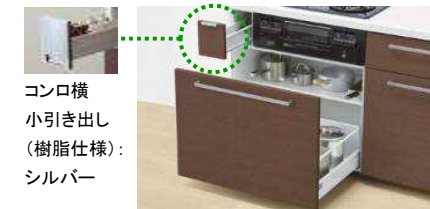

高性能浄水カートリッジ内蔵の兼用タイプ

浄水器兼用水栓(ハンドシャワー式・エコシングル)

キッチンパネル

※カラーはお選
びいただけます

表面がツルツルなので、汚れをふき取りやすい

食器洗い乾燥機

洗いのストレスから解放

食器洗い乾燥機P: シルバー

特定
保守製品
消費生活用製品
安全法
『長期使用製品
安全点検制度』

フロアキャビネット

出し入れしやすい引き出しタイプ

コンロ横
小引き出し
(樹脂仕様):
シルバー

調味料も
スイスイ
取り出し。

内引き出しにすることで、引き出し手前にスペースを確保。
小さな調味料から一升ビンなど高さのあるものまで
スイスイ出し入れできます。