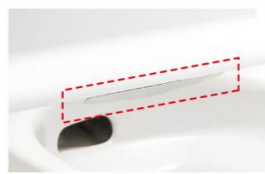

壁付収納棚 (紙巻器付)
TSF-110WU/WA

タオルリング

スタンダードシリーズ タオルリング
KF-91

コンパクトなフォルム

コンパクト設計の奥行760mmなので、空間をより広々でき、ゆとりを生み出します。

手洗しやすいフォルム

手の洗いやさを考えた、広くて深い手洗鉢です。

キレイ便座

汚れが入りやすいつぎ目がありません。新素材により気になる便座裏の汚れもサッとひと拭き、お掃除ラクラク。

スッキリノズルシャッター

使わないときはノズルを収納。男子小用時などの汚れの心配もなく、ノズルはいつも清潔。シャッターは着脱可能なので、お手入れも簡単です。

女性専用『レディスノズル』

LIXILはノズルが2本。おしり洗浄用ノズルとは別に、女性にやさしいビデ洗浄用ノズルを搭載しました。

ノズル先端着脱

ノズルの先端を取り外してカンタン交換可能です。