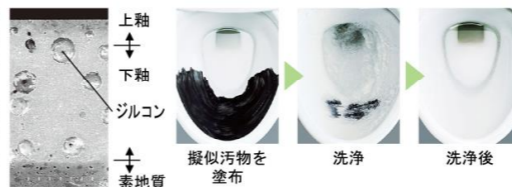

■ カラーバリエーション

標準色	注文色 (納期約2週間)	リモコン
<ul style="list-style-type: none"> □ BW1 ビューホワイト □ BN8 オフホワイト □ LR8 ピンク □ BB7 ブルーグレー 	<p>参考写真(※)</p> <p>壁リモコン</p>	

キレイ機能

パワーストリーム洗浄

強力な水流が便器鉢内のすみずみまわって回り、少ない水でもしっかり汚れを洗い流します。

フチレス形状

フチを丸ごとなくし、サッとひと拭き、お掃除ラクラクです。

ハイパーセラミック

キズ、汚れに強く、銀イオンパワーで細菌の繁殖も抑えます。

キズ汚れに強い

汚物汚れに強い

高硬度のジルコンを釉薬の表面まで含んでいるので、キズがつきにくく、汚れの付着を軽減します。

壁付収納棚

汚れが入りやすいつぎ目がありません。新素材により気になる便座裏の汚れもサッとひと拭き、お掃除ラクラク。

スッキリノズルシャッター

使わないときはノズルを収納。男子小用時などの汚れの心配もなく、ノズルはいつも清潔。シャッターは着脱可能なので、お手入れも簡単です。

女性専用『レディスノズル』

LIXILはノズルが2本。おしり洗浄用ノズルとは別に、女性にやさしいビデ洗浄用ノズルを搭載しました。

ノズル先端着脱

ノズルの先端を取り外してカンタン交換可能です。