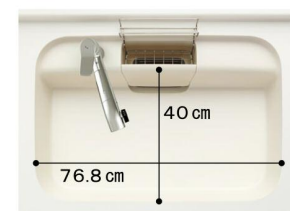

キレイシンク

※表示寸法は内寸法です。深さ約19.5cm
※水栓の位置は左右が選べます。

色も形もキレイなシンクは、
簡単お手入れでキレイが保てます。

まな板スタンド付

排水口のリングをなくし、
汚れが溜まりやすい溝がないので、
お手入れが簡単です。

てまなし排水口

シンク用キャビネット

スライドストッカー