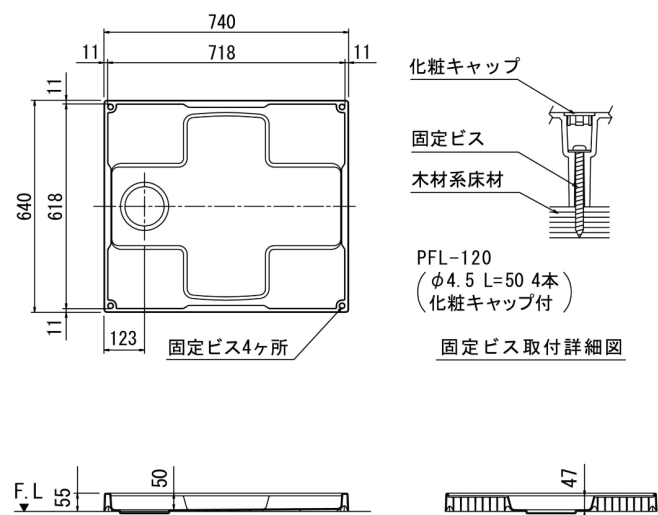

洗濯機パン

丈夫で防水性、設置性に優れたコンパクト設計の洗濯機パンです。

写真はイメージです。見取り内容とは異なります。

LIXIL

カラー

L11
ミスティアイベリー

寸法図

PF-7464AC

洗濯機パン

寸法: 740 x 640 x 55
材質: PP
付属品: 固定取付金具(コーナー固定ねじ、化粧キャップ)

PF-7464AC

排水位置

排水位置: C

排水トラップ

ABS製排水トラップ タテビキ
TP-51

排水トラップのお手入れをもっとラクに

片手で目皿を取り外しでき、お手入れカンタン。
ホースをつないだまま中身を取り外しでき、トラップ底までお掃除できます。

ご注意

洗濯機を設置する際は、ご使用になる洗濯機の寸法、設置条件をご確認ください。

◆お願い
・商品によっては、改良などにより仕様、寸法、カラーなどに多少の変更が生じる場合がありますのでご了承ください。
・商品写真は印刷のため、現物と若干異なりますので、実際の商品見本でお確かめください。
・商品写真は参考例です。実際に花瓶や小物等を置かれる場合は、落下等の事故がないように取り扱いにご注意ください。
・表示価格は、商品代だけのメーカー希望小売価格で、取付費・工事費、消費税、セット写真の小物など別途ご負担をお願いいたします。
・掲載内容及び写真・図版の無断転載はかたくお断りします。(許可なく転載・流用した場合、損害賠償が発生します。)