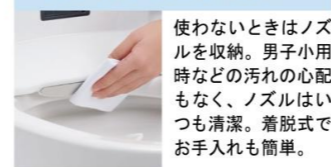

カラーバリエーション

標準色 注文色 (納期約 2 週間)

リモコン

キレイ機能

お掃除リフトアップ

LIXILならしっかり上がって、しっかり拭ける。お掃除ができなかったスキマ汚れが奥まで楽に拭き取れて、気になるニオイの元もカットします。

キレイ便座

汚れが入りやすいつぎ目がありません。新素材により気になる便座裏の汚れもサッとひと拭き。お掃除ラクラク、LIXILオリジナルの便座です。

スッキリノズルシャッター

使わないときはノズルを収納。男子小用時などの汚れの心配もなく、ノズルはいつも清潔。着脱式でお手入れも簡単。

ノズル先端着脱

ノズルの先が簡単に取り替えられます。キレイなノズルのシャワーでリフレッシュ、清潔新提案です。

トイレ手洗

[0.4坪~]コンパクトでも掃除道具が収納。狭いトイレ空間をさらに充実活用できます。

カラーバリエーション

コフレルスリム (壁付) ハンドル水栓タイプ
YL-DA82SSHL15A/WAW (色別決)

フルオート便器洗浄

着座時間に応じて大・小切替。便座から立ち上がると自動で洗浄。流し忘れの心配もありません。

ハイパーキラミック

高硬度のジルコンを釉薬の表面まで含んでいるので、キズがつきにくく、汚れの付着を軽減します。

しっかりエコ

エコロジーでエコノミー。大切な水をムダなく賢く節約します。

ECO5

大洗浄 5 L、小洗浄 3.8 L の「超節水 ECO5 トイレ」。従来品※ (大 13 L) と比べ約 **69%** の節水を実現。**2日でおフロ1杯分以上 (280 L) 節約** できます。また、水道料金なら年間約 **13,800 円** もお得です。