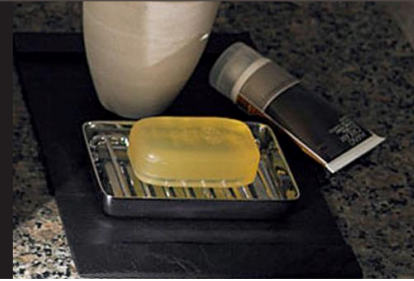

ベーシア ハーモ Jタイプ

トイレを、すっきり、美しく。直線を活かしたシャープなフォルムに、先進の機能を搭載。

写真はカタログによるイメージです。見積り内容とは異なりますので、ご注意ください。

機能一覧

<ul style="list-style-type: none"> ■ ■ ■ キレイ機能 ■ ■ ■ パワーストリーム洗浄 お掃除リフトアップ (手動) 女性専用レディスノズル スッキリノズルシャッター ノズルお掃除モード ノズルそうじ ノズルオートクリーニング ノズル先端着脱 キレイ便座 便フタワンタッチ着脱 ハイパーキラミック (ISO抗菌準拠) 	<ul style="list-style-type: none"> ■ ■ ■ キレイ機能 ■ ■ ■ 抗菌樹脂 (ISO抗菌準拠) ■ ■ ■ エコ機能 ■ ■ ■ 超節水ECO5 (大5L、小3.8L) スーパー節電 ワンタッチ節電 (8h) 電源スイッチ ■ ■ ■ 洗浄機能 ■ ■ ■ おしり洗浄 (泡ジェット洗浄) ビデ洗浄 (泡沫ソフト) おしりワイド洗浄 おしりマッサージ洗浄 ワイドビデ洗浄 	<ul style="list-style-type: none"> ■ ■ ■ 快適機能 ■ ■ ■ フルオート便座 フルオート便器洗浄 (男子小洗浄対応) Wパワー脱臭 暖房便座 スローダウン便座 便座ヒーターオートOFF 着座センサー リモコン 点字対応 ※スマートリモコンは対応なし
--	--	---

カラーバリエーション

標準色 注文色 (納期約 2 週間)

リモコン

キレイ機能

お掃除リフトアップ

LIXILならしっかり上がって、しっかり拭ける。お掃除ができなかったスキマ汚れが奥まで楽に拭き取れて、気になるニオイの元もカットします。

キレイ便座

汚れが入りやすいつぎ目がありません。新素材により気になる便座裏の汚れもサッとひと拭き。お掃除ラクラク、LIXILオリジナルの便座です。

スッキリノズルシャッター

使わないときはノズルを収納。男子小用時などの汚れの心配もなく、ノズルはいつも清潔。着脱式でお手入れも簡単。

ノズル先端着脱

ノズルの先が簡単に取り替えられます。キレイなノズルのシャワーでリフレッシュ、清潔新提案です。

トイレ手洗

[0.4坪~]コンパクトでも掃除道具が収納。狭いトイレ空間をさらに充実活用できます。

カラーバリエーション

コフレルスリム (壁付) ハンドル水栓タイプ
YL-DA82SSHL15A/WAW (色別決)