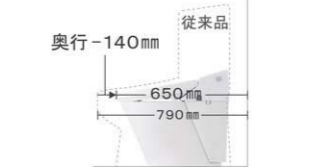

※ 1989~2001年発売品

2日でおフロ1杯以上の節水効果
(おフロ1杯を180Lで計算)

従来品 (1989~2001年発売品) [大13L]
ECO5便器 [大5L/小3.8L]

年間約 **13,800 円** 節約できます。

【試算条件】4人家族 (男性2人、女性2人) が大1回/人・日、小3回/人・日使用した場合で算出。【引用元】省エネ・防犯住宅推進アプローチャック (単価) 上下水道: 265円/m³ (税込)

すっきりコンパクト

従来のタンク付トイレと比べて奥行寸法が140mm短縮。動作空間が35% (奥行1200mmの空間の場合) も広がって居心地良く過ごせます。

フルオート便座

手を触れることなく、フタの開け閉めがフルオート。

パワーストリーム洗浄

強力な水流が便器鉢内のすみずみまで回り、少ない水でもしっかり汚れを洗い流します。

Wパワー脱臭

着座すると脱臭を開始。使用後は、次に使う人のために、より強力にニオイを吸引します。