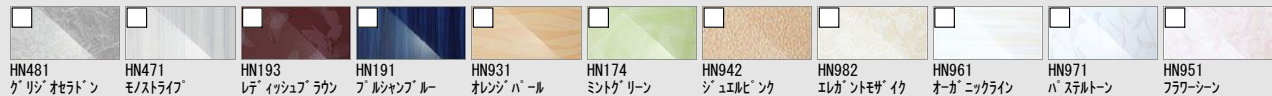

CG合成によるイメージ画像です。

LIXIL

■ 壁パネルカラー アクセント張り

アクセントパネル(LA) 鏡面

アクセントパネル(LA) HT

■ 浴槽カラー クレリアパール

■ エプロンカラー

■ 床カラー 単色

### キレイ浴槽(クレリアパール)

パールのようにつややかで、汚れもつきにくい人造大理石浴槽

**キレイ浴槽の効果**  
1か月間使用後に水アカ(シリカ)汚れを染めて比較

従来浴槽 vs キレイ浴槽