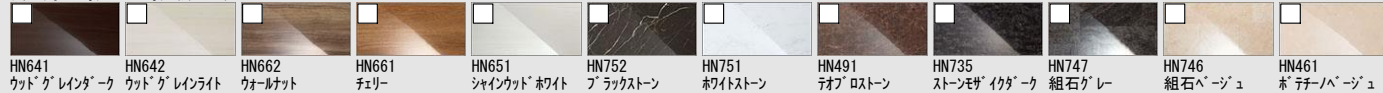

CG合成によるイメージ画像です。

LIXIL

■ 壁パネルカラー アクセント張り

アクセントパネル(LA) 鏡面

アクセントパネル(LA) HT

■ 浴槽カラー クレリアパール

■ エプロンカラー

■ 床カラー 単色

### キレイ浴槽(クレリアパール)

パールのようにつややかで、汚れもつきにくい人造大理石浴槽

**キレイ浴槽の効果**  
1か月間使用後に水アカ(シリカ)汚れを染めて比較

従来浴槽 vs キレイ浴槽