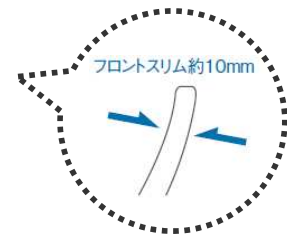

「サッ!!」でキレイ フロントスリム & 全周フチなし

便器先端は、つまんで「サッ!!」とお掃除ができる
ジャンスだけの『フロントスリム』

全周フチなしで、今まで大変だった気になる場所の
お手入れがひと拭きで完了します。

スリムでも頑丈!!

一見、薄くてスリムなフロントスリムですが、
実は従来便器のフチより陶器自体が分厚く、
頑丈な構造なのです。

節水 4.5 L

約 67% 節水

従来 13L 便器と比べると、
4人家族で1日に使う水量
を約2/3の67%もカット。

奥行き 645mm

最小クラスのコンパクトボディ。
空間をすっきりと演出し、
ゆったりとした動作空間を
うみだします。

静かな 洗浄

「サイクロン洗浄」が便器内を
ぐるりとキレイに洗浄。
洗浄音が静かで深夜も安心!

ロングライフ設計

商品寿命の異なる本体と便座を
独立させたロングライフ設計。
便座のみの交換も可能で経済的。

汚れに強い Gコート

ガラス質の透明な釉薬により
表面のマイクロレベルの
凹凸をつるつるに、
ついた汚れも落ちやすく。