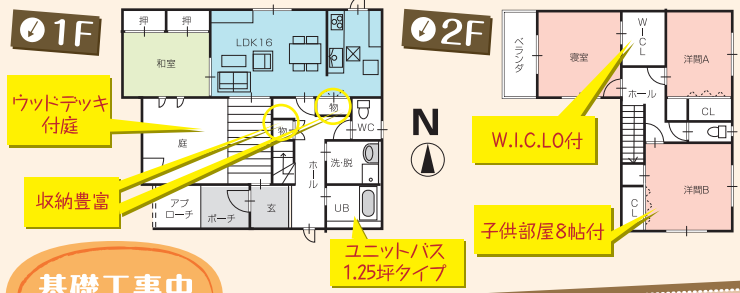

宏栄建設の新春ラインナップ

サキドリ情報!!

新春Information
インフォメーション
3回目

◆ 売 福井市 花月2丁目

西公園近く
フラット35S・エコポイント
P3台 オール電化

福井市街の便利な立地

2,840万円 (税込) 土地/232.36㎡ (70.28坪)
建物/133.32㎡ (40.32坪)
《校区》湊小学校・光陽中学校

敷地70坪付

基礎工事中
です!!

次回は **日の出5丁目** をご紹介します。

◆ 新着サキドリ

◆ 新着サキドリ

◆ 福井市 西谷3丁目 **4/29 (日) 販売会開始**

C棟 2,480万円 (税込) **5LDK P3台** 《校区》社南小・至民中
土地/178.04㎡ (53.86坪) **フラット35S ALL電化(エコキュート仕様)**
建物/134.41㎡ (40.66坪)

◆ 福井市 下馬2丁目 **2/5 (日) 販売会開始**